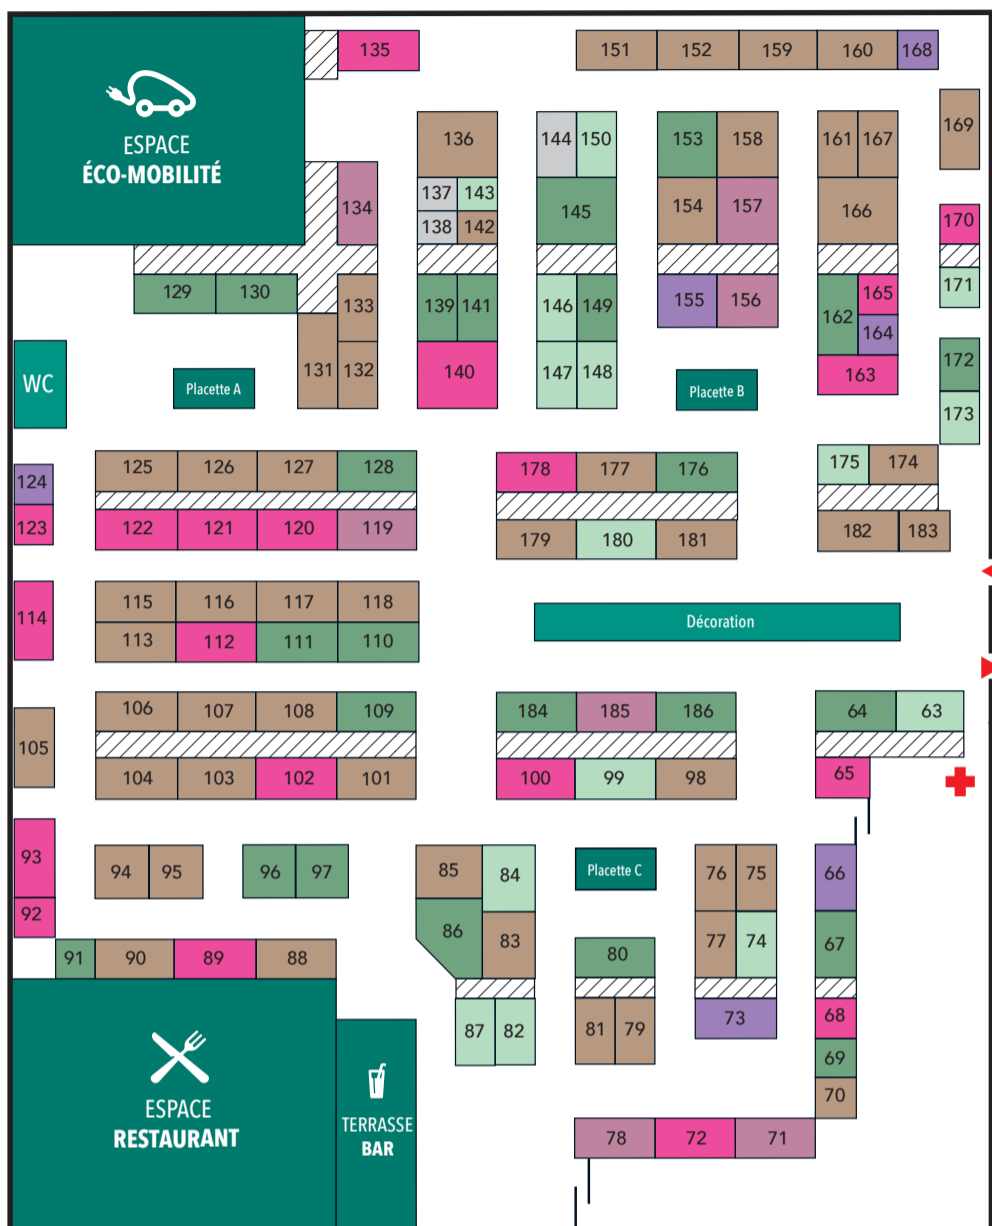

HALLE DU GALUCHET